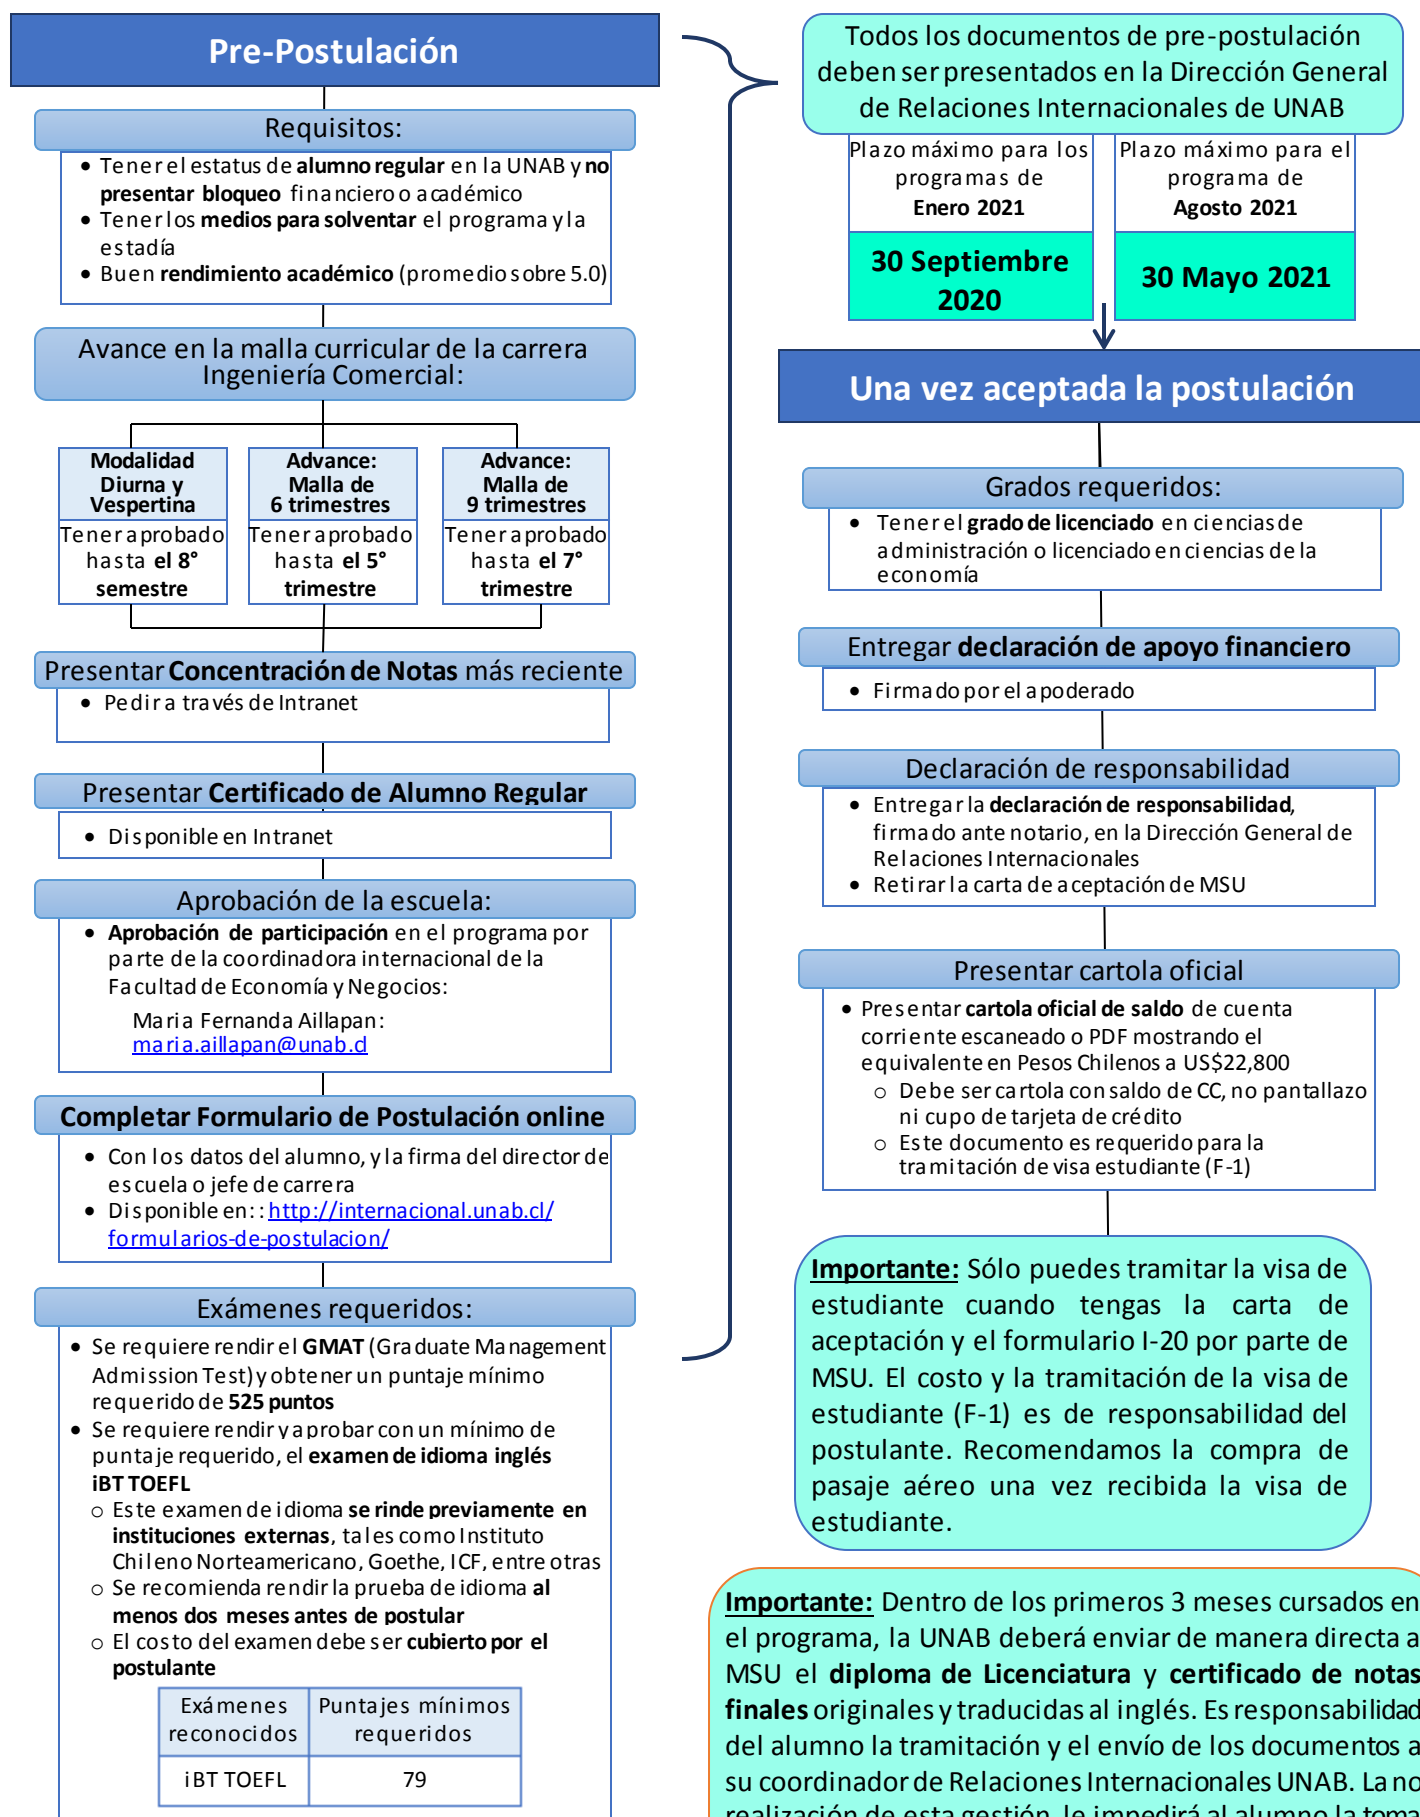

### Plan académico

Los estudiantes de UNAB deberán tomar un mínimo de 33 horas de créditos de trabajo de curso en la MSU. El programa se compone de 11 cursos, estos se dividen en 8 cursos obligatorios y 3 cursos electivos de especialización.

## Proceso de Postulación